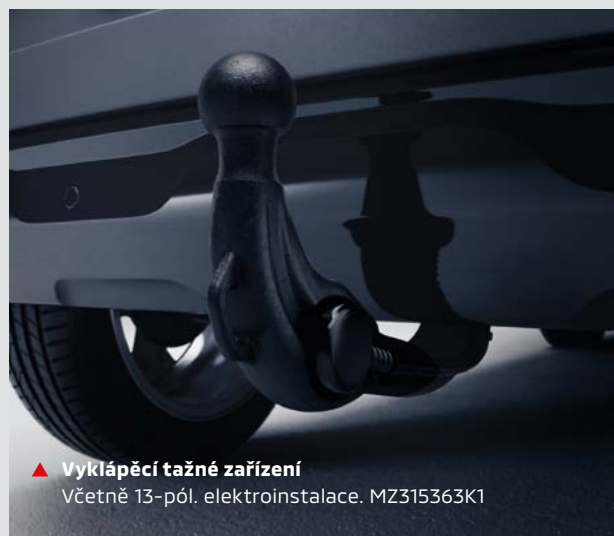

▲ **Vyklápěcí tažné zařízení**
Včetně 13-pól. elektroinstalace. MZ315363K1