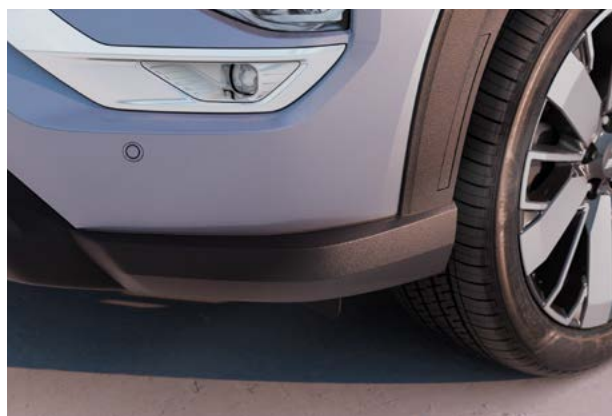

▲ **Ochrana rohů předního nárazníku TRAIL**

Barva - matná černá. MZ577087EX