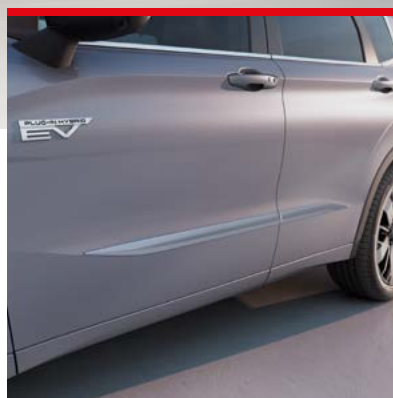

Design exteriéru

01

▲ **Lišta předního nárazníku**
Černá. MZ380743EX

▲ **Spojler 5. dveří**
Černý. MZ577100EX

▲ **Boční ochranné lišty**
Chromované. MZ576845EX

▲ **Nápis na kapotu "Outlander"**
Černý. MZ553199EX