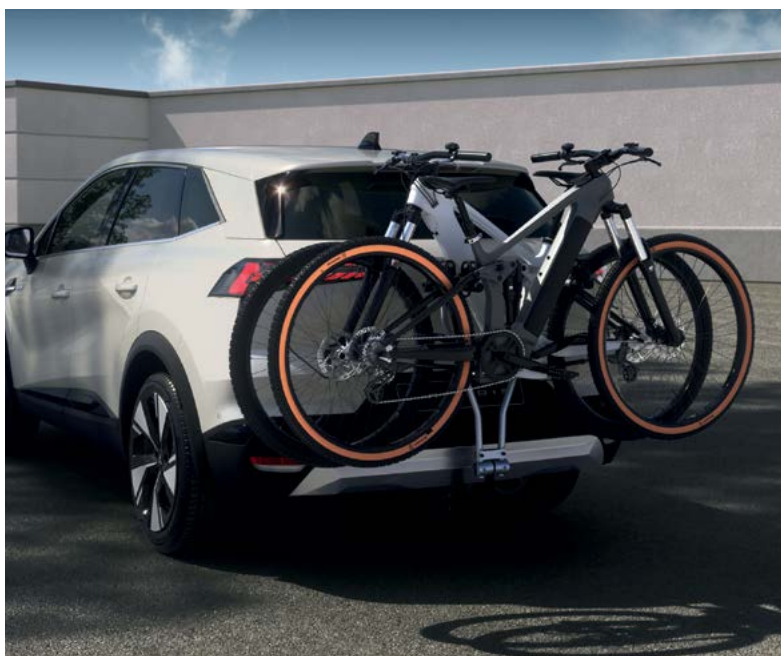

◀ **Závěsný nosič kol**
Pro maximálně 2 jízdní kola
MZ315395